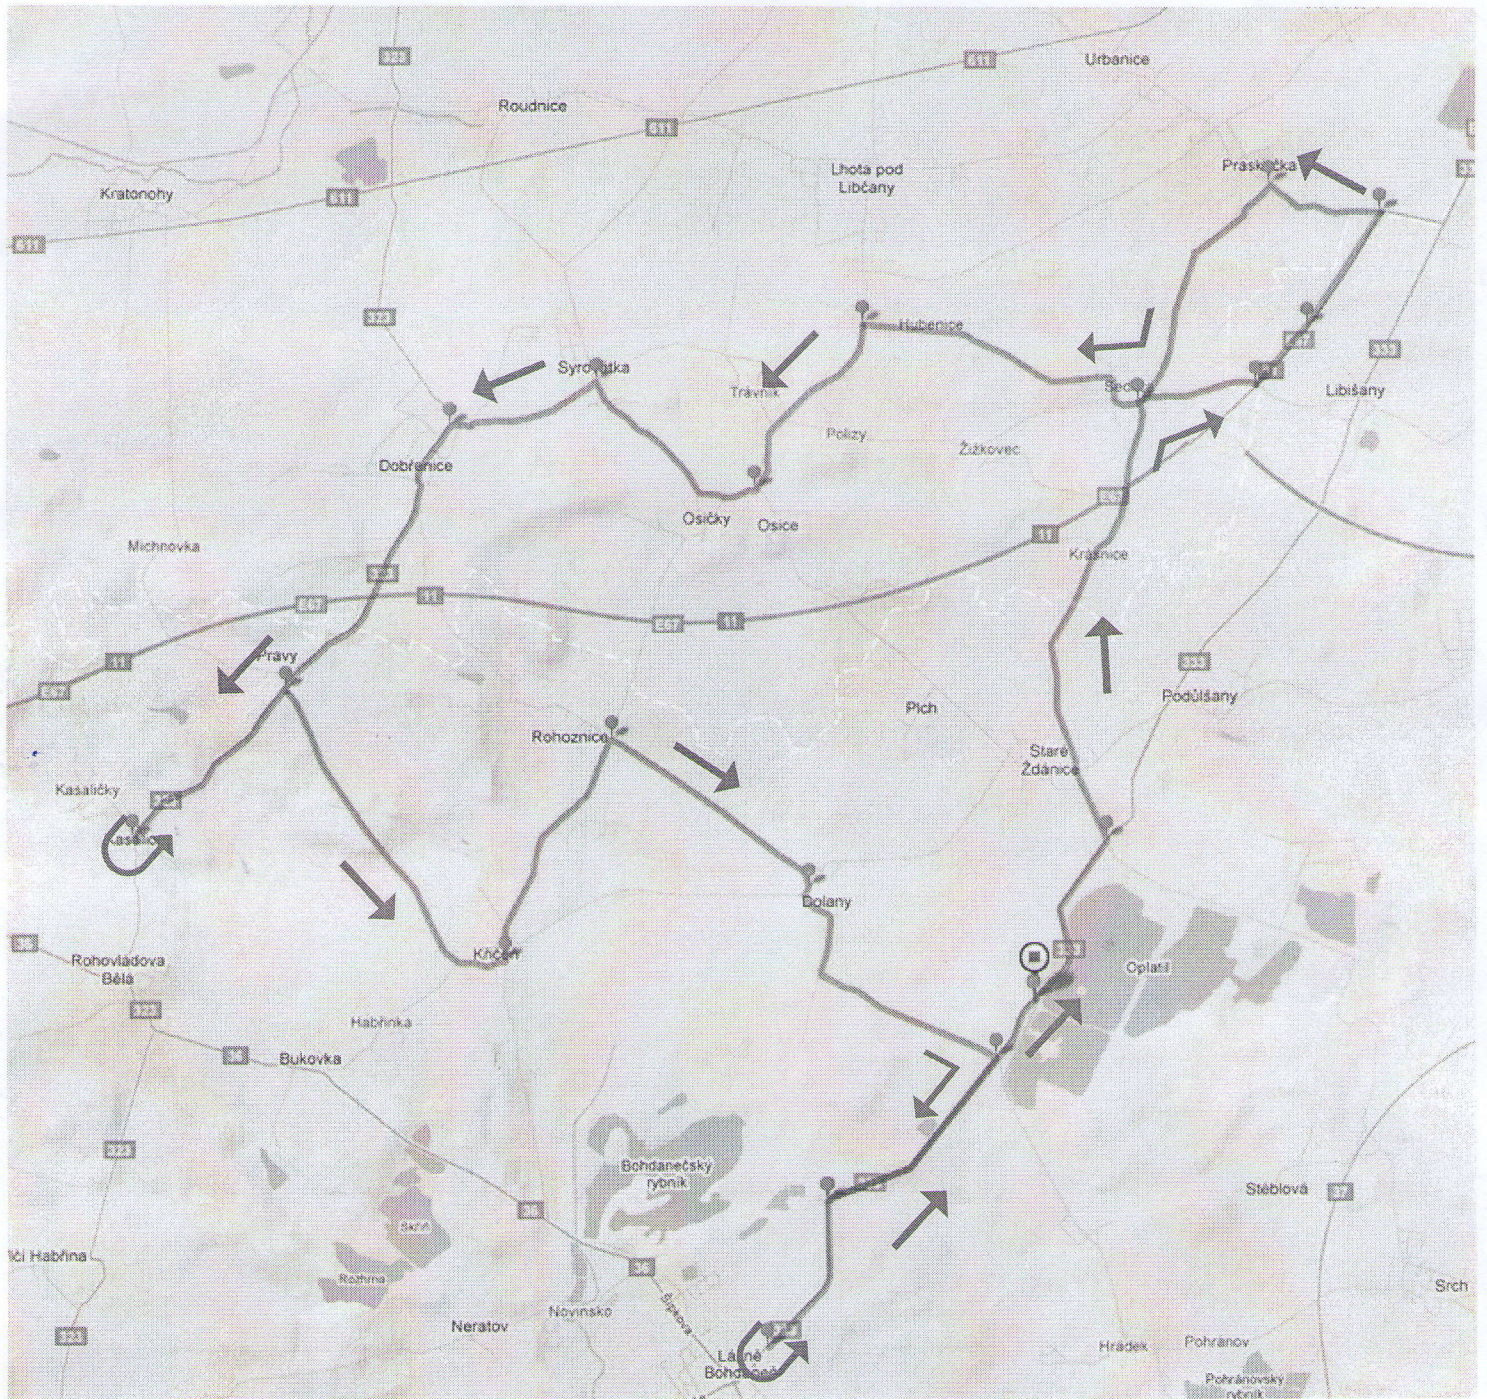

1/2 ironman CZECHMAN TRIATLON

mapa cyklistiky - bike map
(2x 45km - 2 lap 45km)